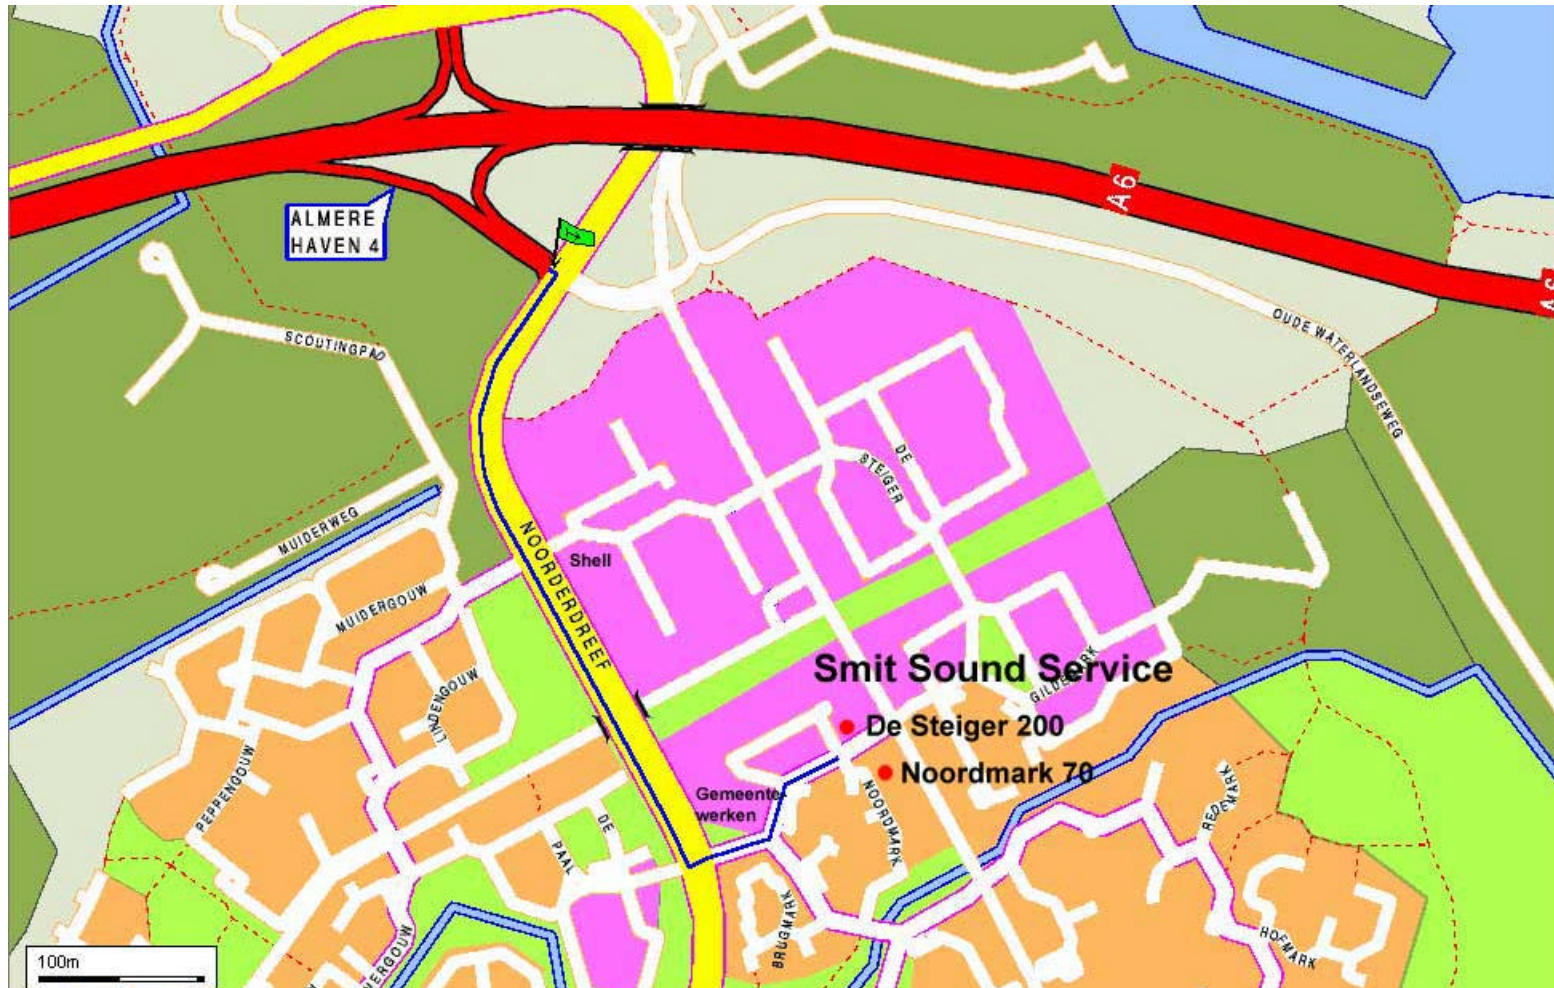

Routebeschrijving naar Smit Sound Service - De Steiger 200 - Almere - Tel. 036 - 5349496

Per auto: Amsterdam/Utrecht A6: A6 richting Lelystad. Neem de afslag Almere Haven (4). Ga onderaan de afslag bij de verkeerslichten rechtsaf 'de Noorderdreef' (S102) op en sla bij de tweede verkeerslichten (800m) linksaf. Dit is 'de Noordmark'. Na 90m bij Y-splitsing linksaf, vervolgens na 50m rechts aanhouden en na 50m, bij de kruising met 'de Noordmark', staat links ons pand.

Per auto: Zwolle/Groningen A6: A6 richting Amsterdam. Neem de afslag Almere Haven (4). Ga onderaan de afslag bij de verkeerslichten rechtsaf 'de Noorderdreef' (S102) op en sla bij de derde verkeerslichten (1km) linksaf. Dit is 'de Noordmark'. Na 90m bij Y-splitsing linksaf, vervolgens na 50m rechts aanhouden en na 50m, bij de kruising met 'de Noordmark', staat links ons pand.

Openbaar vervoer: Neem vanaf station Almere centraal buslijn 1 of 3 richting Almere-haven tot halte 'De Steiger'. Steek de busbaan over in de richting van de bomerrij en fietspad. Fietspad naar rechts volgen na 100m links. De hoofdingang is na 100m aan de linkerkant.